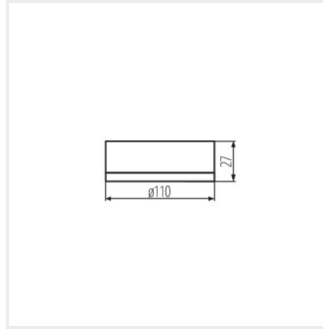

ZONA MINI

Датчик руху PIR

[V] 220-240 AC	[Hz] 50		 [m] max 8	 [lx] 3-2000		 [mm] 0,75÷1,5
CE	EAC	UK CA				

ZONA MINI-W

IP

ZONA MINI-W	37364	200	для установки на стелі	H360	PIR	10-15	20
ZONA MINI WT-W	37365	2000	для установки на стелі	H360	PIR	10-30	65/20

- Матеріал: пластмаса

ZONA MINI-W

ZONA MINI WT-W

ZONA MINI

Датчик руху PIR

ZONA MINI-W

ZONA MINI WT-W