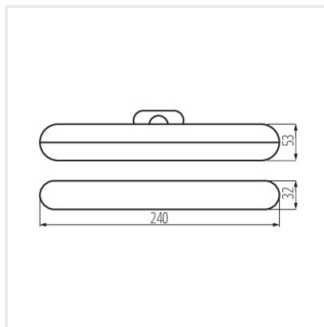

37390 CALIZA LED CCT W

Настінний світлодіодний світильник

CALIZA LED CCT W