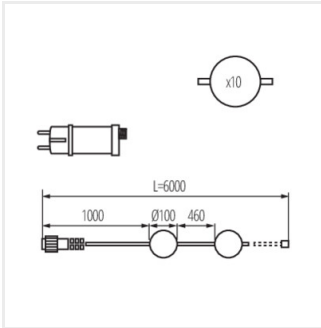

STONO MILK GRL 6M LED