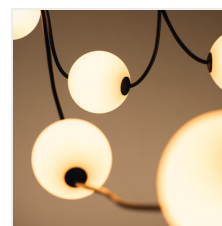

STONO MILK GRL

Гірлянда

IP
67

DE
CORI
function

EA
SY
to use

[V] 220-240 AC	[Hz] 50	 ≥25000	 ellipse ≤ 6x Maxdiam	 Ra 80	 0,1m	 72
IP 44/67	 -20÷40	 -20÷40	 1	 0,1m	 0,1m	 72
 360° Φuse	CE	EAC	UK CA	 0,1m		

STONO MILK GRL 6M LED

STONO MILK GRL 6M LED **38031** max 10 10 x max 35 2500

- Матеріал корпусу: пластмаса
- Матеріал плафону: пластмаса

Date of issue: 26.04.2024, 14:30

Ми залишаємо за собою право на внесення технічних змін. Дані, що містяться в цьому матеріалі, не мають юридично обов'язкової сили.

STONO MILK GRL

Гірлянда

STONO MILK GRL 6M LED

STONO MILK GRL 6M LED