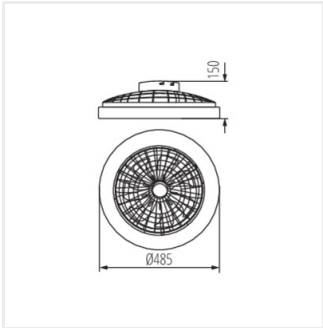

PLAVE LED CCT

PLAVE LED CCT **38033** max 48 1100(WW)/2100(NW)/1100(CW) чорний / білий

- Матеріал корпусу: пластмаса
- Матеріал плафону: пластмаса

PLAVE LED CCT

Світлодіодний світильник з вентилятором

PLAVE LED CCT