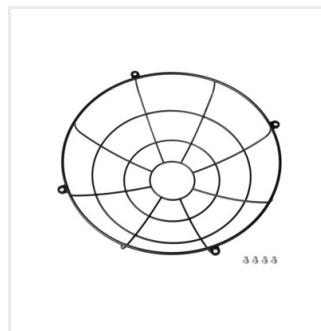

HBPHS GRID 150W