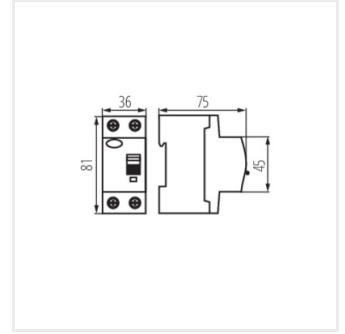

## KRD10-2

Вимикач диференціального струму, 2P

KRD10-2/63/300-B

KRD10-2/16/10-AC

KRD10-2/16/10-A

KRD10-2/25/30-A

KRD10-2/25/300-AC

KRD10-2/40/30-AC