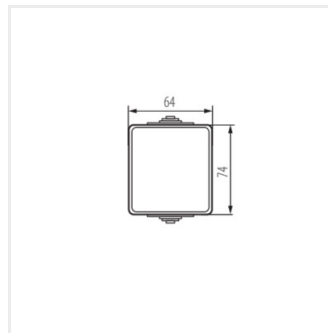

TEKNO IP65GR 1GPB