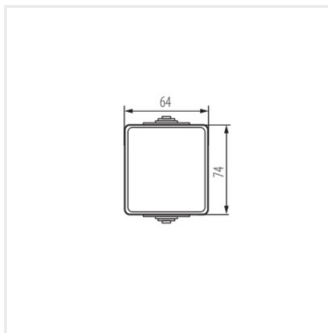

TEKNO IP65GR 1G2W

TEKNO IP65GR 1G2W	39220	сірий
TEKNO IP65GR 2G2W	39221	сірий
TEKNO IP65GR 1GPB	39222	сірий
TEKNO IP65GR 2G1W	39227	сірий

TEKNO IP65GR 1G2W

TEKNO IP65GR 2G2W

TEKNO IP65GR 1GPB

TEKNO IP65GR 2G1W