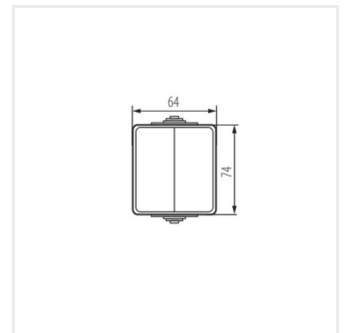

TEKNO IP65GR 2G1W