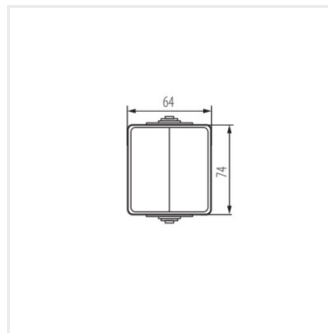

TEKNO IP65GR 2G2W