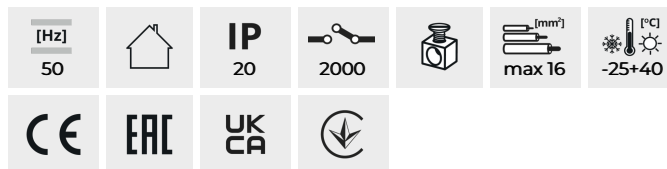

## KCS

Ір'єngimo jungiklis

KCS-40A/1P

KCS-40A/1P	<b>23255</b>	230/400 AC	1
KCS-40A/2P	<b>23256</b>	230/400 AC	2
KCS-40A/3P	<b>23257</b>	230/400 AC	3
KCS-40A/4P	<b>23258</b>	230/400 AC	4
KCS-63A/1P	<b>39400</b>	230/400 AC	1
KCS-63A/2P	<b>39401</b>	230/400 AC	2
KCS-63A/3P	<b>39402</b>	230/400 AC	3
KCS-63A/4P	<b>39403</b>	230/400 AC	4