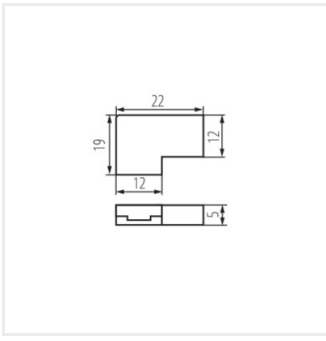

Kanlux

Kanlux CON P RGB

[V] 12 DC; 24 DC	IP 20	In[A] 2	 10	LED mm ² 10	 4	CE
EAC	UK CA					

CON P 10 RGB L

CON P 10 RGB L | 39538

CON P 10 RGB L

CON P 10 RGB L

Date of issue: 11.06.2026, 15:14