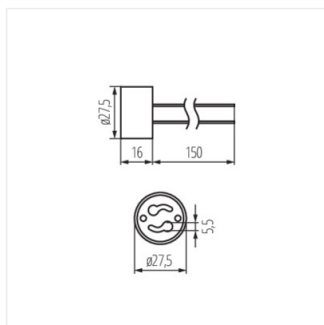

00402 HLDR-GZ10

Патрон для джерел світла

HLDR-GZ10 **00402** сірий

HLDR-GZ10