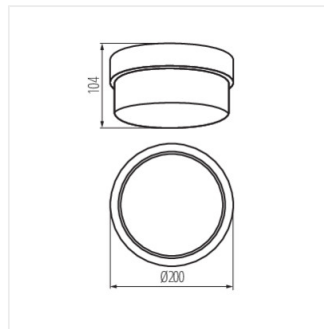

- Матеріал корпусу: пластмаса
- Матеріал плафону: скло

TUNA

Стельовий світильник зі змінним джерелом світла

TUNA S1101-W

TUNA MINI N

TUNA S1101

TUNA MINI