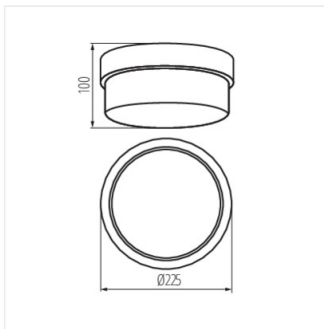

- Матеріал корпусу: пластмаса
- Матеріал плафону: скло

TUNA

Стельовий світильник зі змінним джерелом світла

TUNA S1101-W

TUNA MINI N

TUNA S1101

TUNA MINI