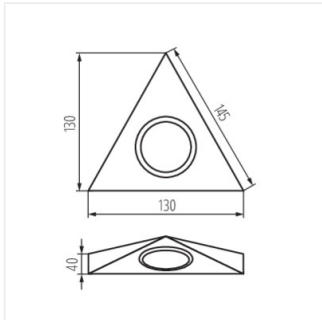

Точковий світильник під шафки

ZEPO LFD-T02