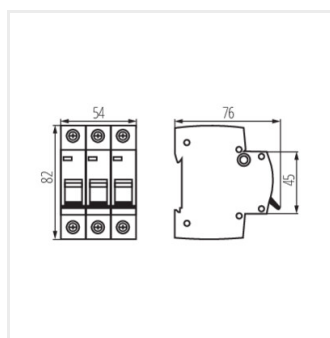

KMB6-P-63/3