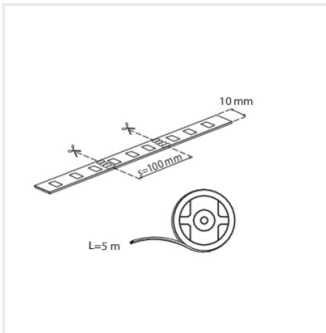

RGB

12V

LEDS-B7,2W/M12IP00RGB

IP

LEDS-B7,2W/M12IP00RGB	<b>46314</b>	1m = max 7,2	1m = max 150	RGB	00	5000
LEDS-B7,2W/M12IP54RGB	<b>46315</b>	1m = max 7,2	1m = max 200	RGB	54	5000

LEDS-B7,2W/M12IP00RGB

LEDS-B7,2W/M12IP54RGB