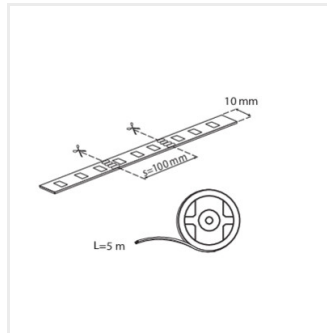

LEDS-B7,2W/M12IP54RGB