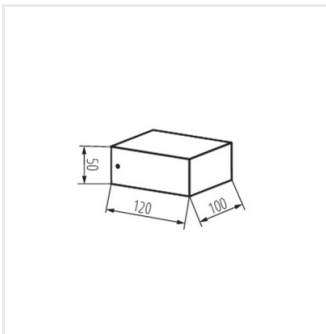

LEGINO GX53 EL5 B