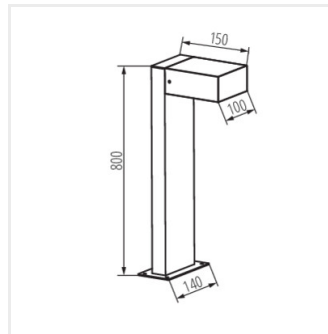

LEGINO GX53 80 B

Date of issue: 14.05.2026, 13:25

Ми залишаємо за собою право на внесення технічних змін. Дані, що містяться в цьому матеріалі, не мають юридично обов'язкової сили.

Фотометрія: результати, отримані при тестуванні конкретного екземпляра.

Kanlux S.A. ul. Objazdowa 1-3, 41-922 Radzionków, Poland kanlux@kanlux.com