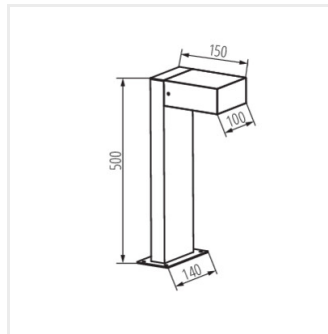

LEGINO GX53 50 B