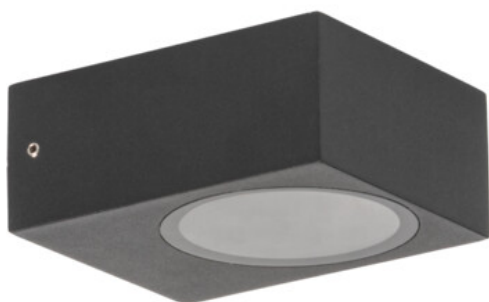

Kanlux

Kanlux LEGINO

Kanlux LEGINO – це серія вуличних світильників, що включає настінний світильник та садові стовпи довжиною 50 см та 80 см

- Матеріал захисного скла: скло

IP
65

[V] 220-240 AC	[Hz] 50			IP 65		 -20÷35
	 1÷1,5	 0,5m	CE	EAC	UK CA	

LEGINO GX53 EL5 B

LEGINO GX53 EL5 B	46390	max 11	LED	GX53	чорний
LEGINO GX53 50 B	46391	max 11	LED	GX53	чорний
LEGINO GX53 80 B	46392	max 11	LED	GX53	чорний

LEGINO GX53 EL5 B

LEGINO GX53 50 B

LEGINO GX53 80 B