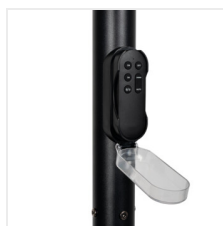

3,2 DC 32700 ACCU	No halogen	120	≥ 150000	20000	ellipse $\leq 6x$ MacAdam	Ra 80
SMD	No mercury	III	IP 54	$-10+40$	$-10+40$	0,5m
max 8	90	[s] - [min] 20--	[lx] 10	0,5m	0,5m	
lm W max 112	DIMMING function	инфракрасный пульт дистанционного управления	CE	EAC	UK CA