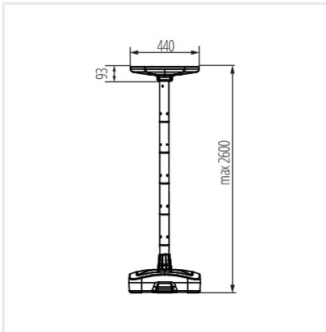

PARENO SLR 25W CCT-B 46450 max 25 max 2800 3000/4000/6500 чорний PIR

PARENO SLR 25W CCT-B

PARENO SLR 25W CCT-B

Date of issue: 04.05.2026, 13:15

Ми залишаємо за собою право на внесення технічних змін. Дані, що містяться в цьому матеріалі, не мають юридично обов'язкової сили.