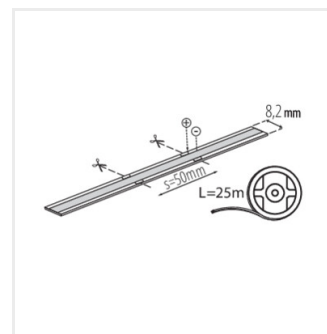

LCOBB 10W/M 48IP65-WW