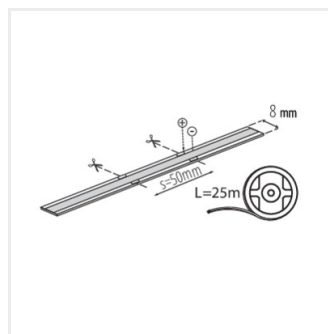

LCOBB 10W/M 48IP00-NW