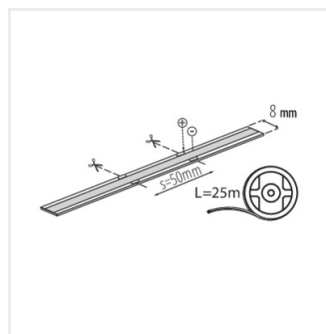

LCOBB 10W/M 48IP00-CW