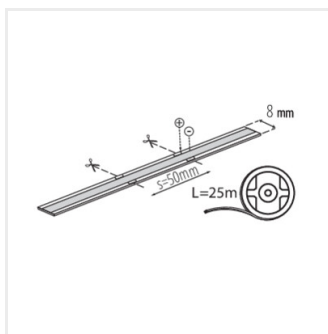

## Kanlux LCOB 10W/M 48V

- 3 років Гарантії на умовах гарантійної заяви, доступної на веб-сайті

48V

LCOBB 10W/M 48IP00-WW	46455	
LCOBB 10W/M 48IP00-NW	46456	
LCOBB 10W/M 48IP00-CW	46457	
LCOBB 10W/M 48IP65-WW	46458	
LCOBB 10W/M 48IP65-NW	46459	
LCOBB 10W/M 48IP65-CW	46460	
LCOBC 10W/M 48IP00-WW	46461	
LCOBC 10W/M 48IP00-NW	46462	
LCOBC 10W/M 48IP00-CW	46463	