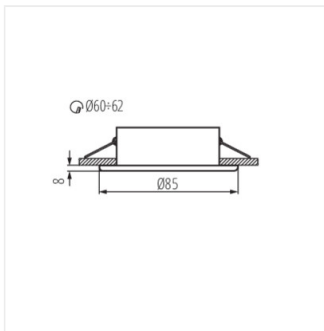

MARIN

Стельовий точковий світильник

MARIN CT