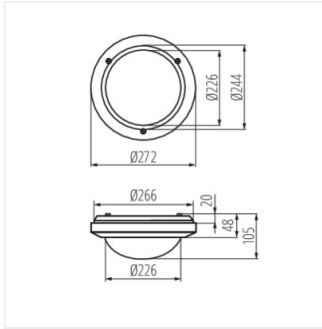

07015 MARC DL-60

Стельовий світильник зі змінним джерелом світла

MARC DL-60