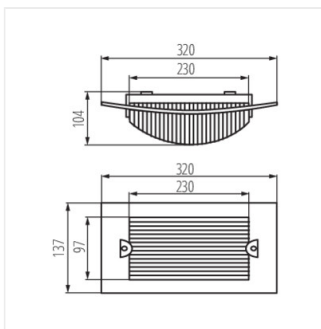

07025 TURK DL-60

Стельовий світильник зі змінним джерелом світла

 220-240 AC	 50		 IP 54			
 1-2,5	 0,5m					

TURK DL-60

TURK DL-60 **07025** max 60 E27 білий

Kanlux TURK — це стельовий світильник з підвищеною стійкістю до ударів (IK10). Додаткова підвищена стійкість до УФ-випромінення робить його ідеальним рішенням для зовнішнього застосування, наприклад, на фасадах будівель, терасах або балконах.

- Матеріал корпусу: PC
- Матеріал плафону: PC

TURK DL-60