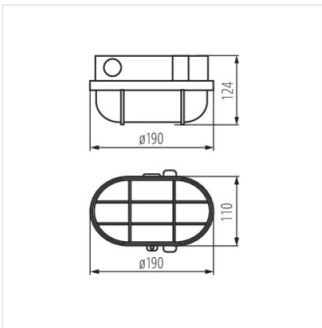

- Матеріал корпусу: пластмаса
- Матеріал плафону: скло

HERMI

Світильник герметичний

HERMI 7063NB

HERMI 7063NB