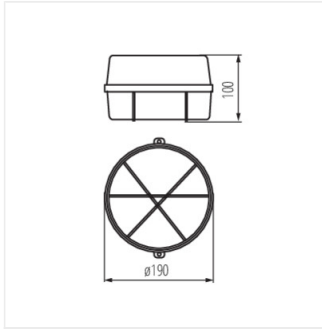

Світильник герметичний

INES 7061N