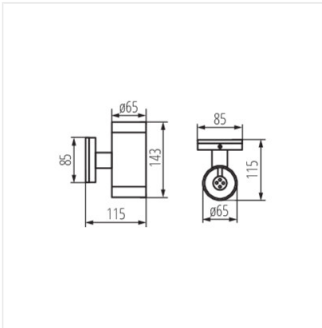

BART EL

Фасадний світильник

IP
54

[V] 220-240 AC	[Hz] 50		IP 54	0,5m		°C -20÷35
	(mm) 1÷2,5	CE	EAC	UK CA		

BART EL-235

BART EL-235 **07080** 2 x max 35 PAR16 GU10 для установки на стіні сірий вгору і вниз

Kanlux BART EL — це світильник для монтажу на поверхні, котрий ідеально виглядає як на фасаді як сучасної будівлі, так і будівель, виконаних в більш класичному стилі. Ступінь герметичності IP54 світильника Kanlux BART EL гарантує стійкість до впливу атмосферних чинників.

- Матеріал корпусу: сплав алюмінію
- Матеріал захисного скла: загартоване скло

BART EL

Фасадний світильник

BART EL-235

BART EL-235