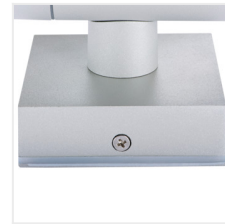

BART EL

Фасадний світильник

IP
54

[V] 220-240 AC	[Hz] 50		IP 54	0,5m		°C -20÷35
	(mm) 1÷2,5	CE	EAC	UK CA		

BART EL-235

BART EL-235 **07080** 2 x max 35 PAR16 GU10 для установки на стіні сірий вгору і вниз

Kanlux BART EL — це світильник для монтажу на поверхні, котрий ідеально виглядає як на фасаді як сучасної будівлі, так і будівель, виконаних в більш класичному стилі. Ступінь герметичності IP54 світильника Kanlux BART EL гарантує стійкість до впливу атмосферних чинників.

- Матеріал корпусу: сплав алюмінію
- Матеріал захисного скла: загартоване скло

BART EL

Фасадний світильник

BART EL-235

BART EL-235