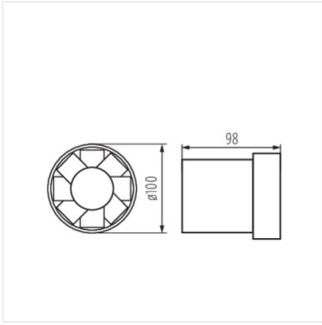

Вентилятор каналний

WIR WK-10