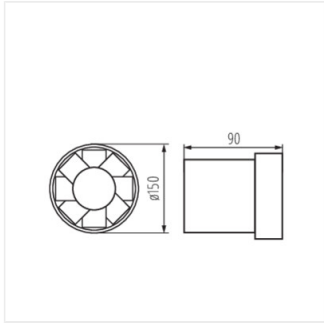

Вентилятор каналний

 220-240 AC	 50/60	 22	IP X4		 41	
	 200	 2550		 1	 Ø150	
EAC						

WIR WK-15	70903	22	41	200
-----------	--------------	----	----	-----

Вентилятор каналний

WIR WK-15