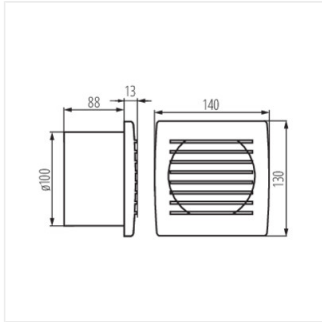

70910 CYKLON EOL100

Вентилятор каналний

CYKLON EOL100