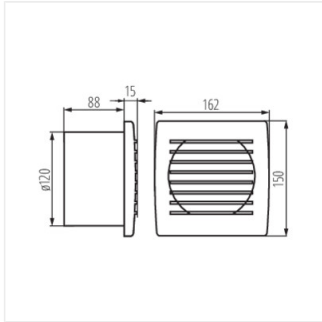

150

так

Кабель зі штекером

70915 CYKLON EOL120

Вентилятор каналний

CYKLON EOL120