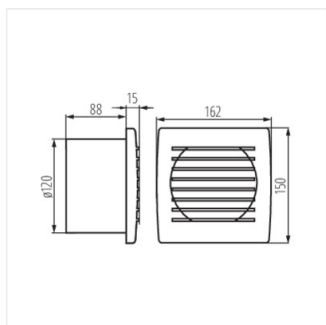

70916 CYKLON EOL120B

Вентилятор каналний

CYKLON EOL120B