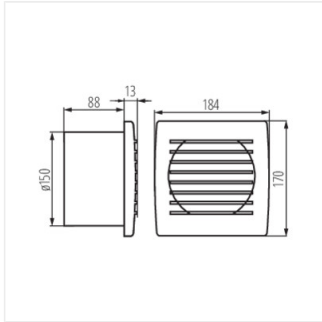

70920 CYKLON EOL150

Вентилятор каналний

CYKLON EOL150