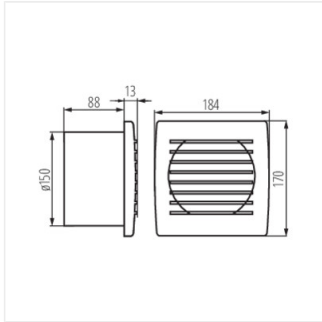

70921 CYKLON EOL150B

Вентилятор каналний

CYKLON EOL150B