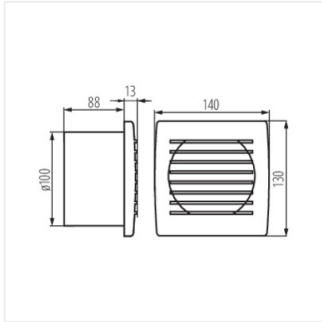

70936 CYKLON EOL100HT

Вентилятор каналний

CYKLON EOL100HT