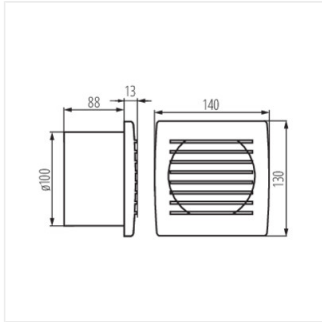

70937 CYKLON EOL100P

Вентилятор каналний

CYKLON EOL100P