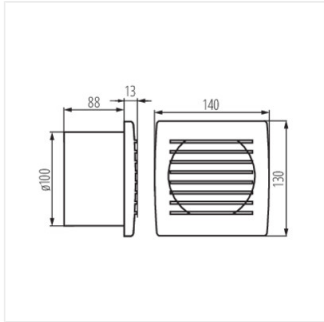

Kanlux

70938 CYKLON EOL100T

Вентилятор каналний

[V] 220-240 AC	[Hz] 50/60	[W] 19	IP X4		OFF	[dB] 38
		[m ³ /h] 100	[rpm] 2550		[mm ²] 1	[mm] Ø100

CYKLON EOL100T **70938**

19

38

100

так

Колодка клемна

70938 CYKLON EOL100T

Вентилятор каналний

CYKLON EOL100T