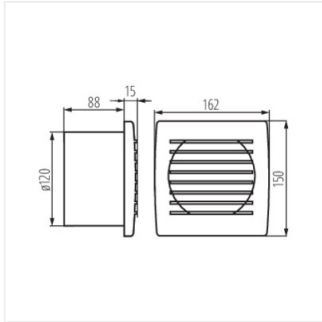

70941 CYKLON EOL120HT

Вентилятор каналний

CYKLON EOL120HT