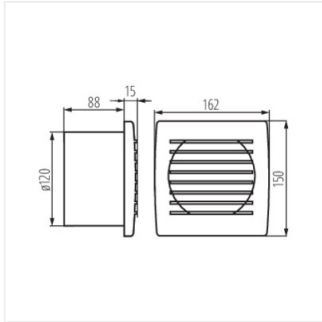

70943 CYKLON EOL120T

Вентилятор каналний

CYKLON EOL120T