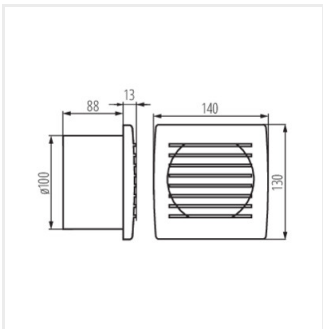

CYKLON EOL100