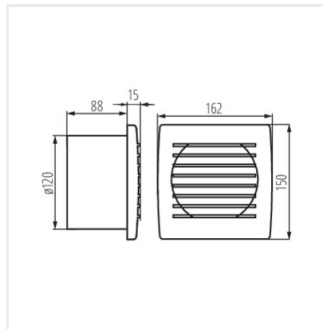

CYKLON EOL120