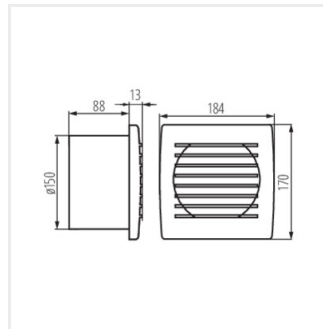

CYKLON EOL150