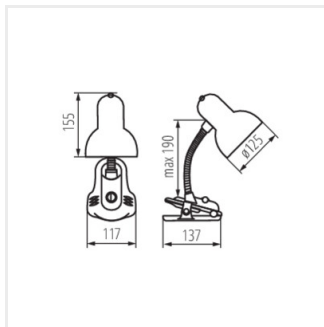

SUZI

Лампа настільна

SUZI HR-60