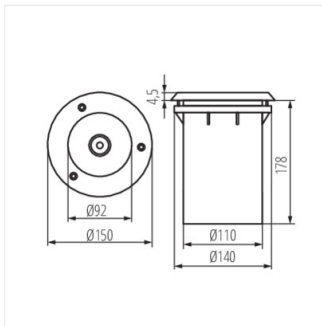

XARD DL-40 **07195** max 40 A60 E27 нержавіюча сталь

ґрунтовий світильник Kanlux XARD відрізняється найвищим ступенем стійкості до механічних пошкоджень — IK10 (так званий «антивандальний» рівень стійкості). Якщо додати до цього високий ступінь герметичності IP67, ми отримуємо світильник, котрий є чудовим рішенням для освітлення фасадів будівель, скверів, терас, парків, доріжок, проходів, проїздів, сходів, тощо.

- Матеріал корпусу: сплав алюмінію
- Матеріал захисного скла: загартоване скло
- Матеріал панелі / каркасу: нержавіюча сталь

XARD DL-40