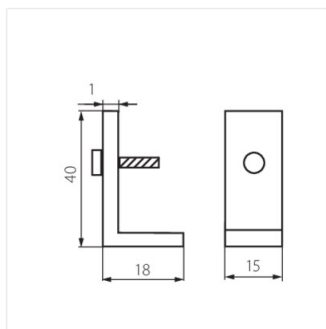

72333 CLP-REGIS/PT

Акcesуар для растрового світильника

CLP-REGIS/PT **72333**

CLP-REGIS/PT