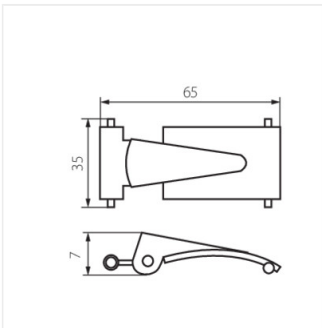

## МАН АКCESORIA

---

Акcesуар пилзахисного свiтильника

CL-MAH/A-INOX

GL-MAH-1258/A-PS

CL-MAH/A-INOX