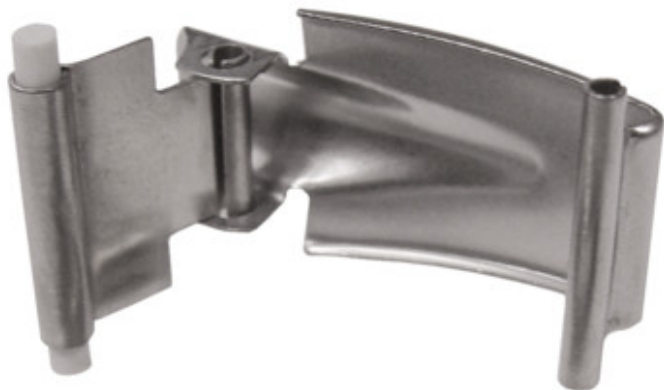

Акcesуар пилозахисного свiтильника

CL-MAH/A-INOX

CL-MAH/A-INOX	<b>72308</b>
GL-MAH-1258/A-PS	<b>72367</b>

## МАН АКCESORIA

---

Акcesуар пилзахисного свiтильника

CL-MAH/A-INOX

GL-MAH-1258/A-PS

CL-MAH/A-INOX