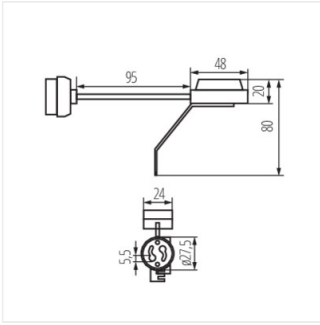

Kanlux

72369 BR-GZ10

Патрон для джерел світла

BR-GZ10 72369 сірий

Патрон для джерел світла

BR-GZ10