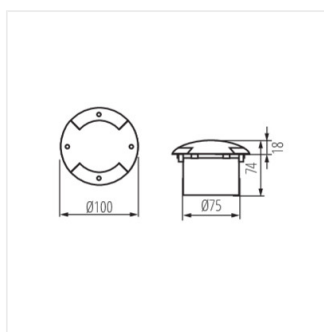

ROGER DL-2LED6