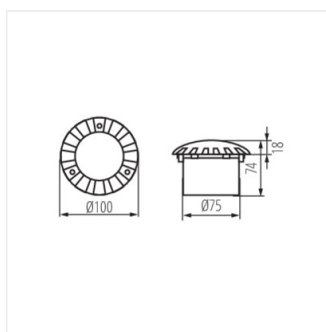

ROGER DL-LED12