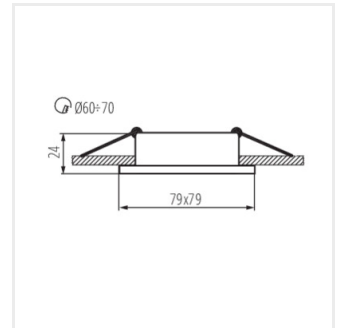

RADAN CT-DSL