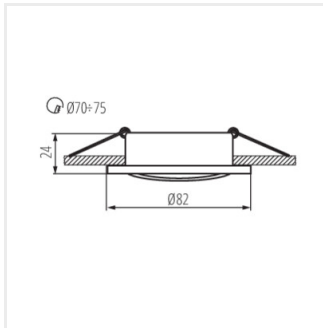

RADAN CT-DTO