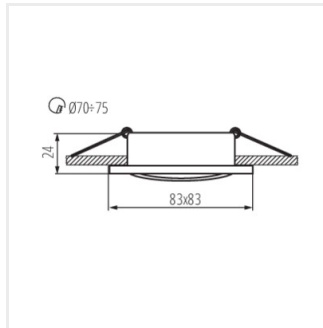

RADAN CT-DTL