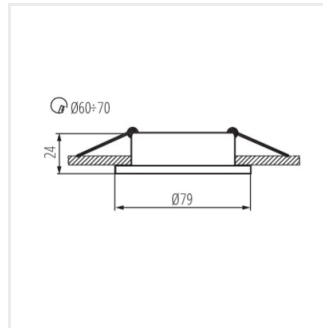

RADAN CT-DSO