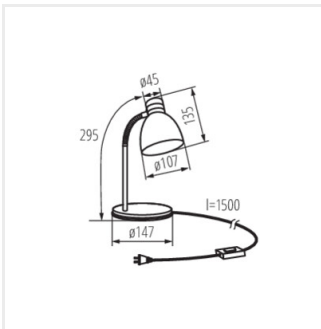

Лампа настільна

ZARA HR-40