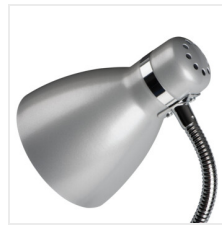

Лампа настільна

ZARA HR-40-B

ZARA HR-40-SR **07560** max 10W LED срібний

ZARA HR-40-B **07561** max 10W LED чорний

ZARA HR-40-W **07564** max 10W LED білий

[V] 220-240 AC	[Hz] 50			IP 20		
CE	EAC	UK CA				

Лампа настільна

ZARA HR-40-SR

ZARA HR-40-B

ZARA HR-40-W

ZARA HR-40