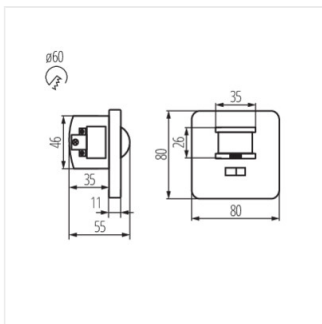

[V] 220-240 AC	[Hz] 50/60	[VA] 1200	IP 20			
[F]	[m] max 9	[°] H150/V60	[s]-[min] 10-7	PIR	[lx] 3-2000	[°C] 5÷25
	[mm] 1÷2,5					

MERGE JQ-L **07690** 1200 для вбудовування в стіні H150/V60 10-7 PIR

- Матеріал: пластмаса

MERGE JQ-L