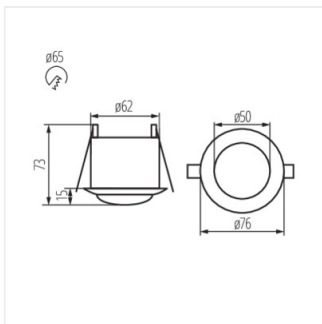

## 07691 MERGE JQ-O

Датчик руху PIR

 220-240 AC	 50/60	 2000	<b>IP</b> 20			
	 max 5	 H360/V120	 5-6	 PIR	 3-2000	 5+25

MERGE JQ-O **07691** 2000 для вбудовування в стелю H360/V120 5-6 PIR

- Матеріал: пластмаса