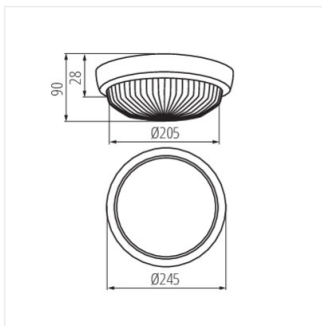

08050 SANGA DL-100

Стельовий світильник зі змінним джерелом світла

 220-240 AC	 50		IP 44			
 1-1,5	 0,5m					

SANGA DL-100

SANGA DL-100 **08050** max 100 GLS/CFL/LED E27 білий

Стельовий світильник Kanlux SANGA — це економічне рішення для сходів, підвалів, горищ, гаражів, а також для терас та балконів.

- Матеріал корпусу: пластмаса
- Матеріал плафону: скло

SANGA DL-100