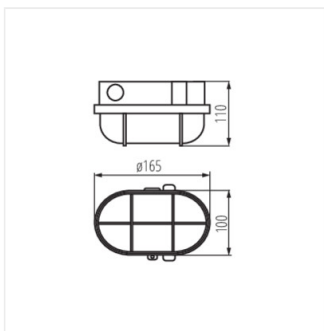

- Матеріал корпусу: пластмаса
- Матеріал плафону: скло

MILO 7040T/P-B

MILO 7040T

MILO 7040T/P

MILO 7040T

MILO 7040T/P