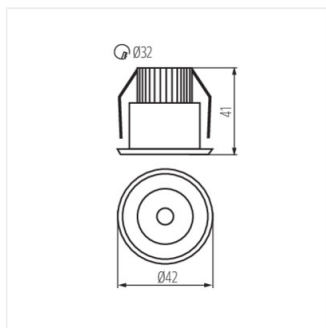

HAXA-DSO POWER LED-B

HAXA-DSO