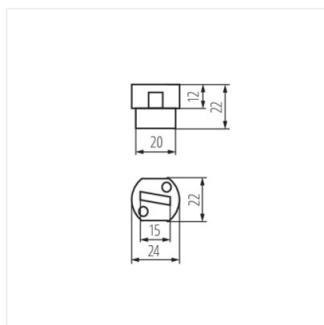

## 08220 HLDR-G9

Патрон для джерел світла

HLDR-G9 **08220** сірий

HLDR-G9